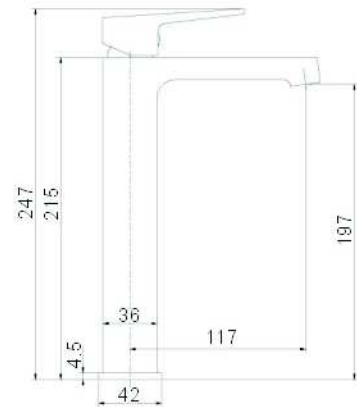

50240
D.35mm